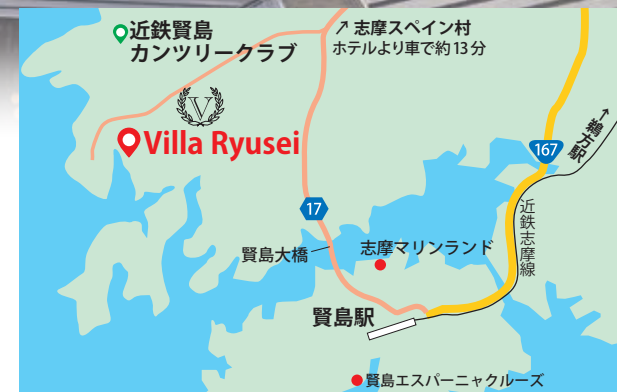

ご予約受付・お問い合わせ 電話番号

Villa Ryusei ☎ **0599-65-7778**

大倉クラブ&ホテルズ 事業本部 ☎ **0570-00-1955**

※3月1日(月)からの予約受付は本誌2月号以降でお知らせいたします。

Villa Ryusei

住所: 〒517-0501 三重県志摩市阿児町鶴方 3618-37

TEL: 0599-65-7778

アクセス: 近鉄賢島駅から車で約5分、鶴方駅から車で約7分

料金

お一人様当たりの金額(税込)

部屋タイプ名	広さ	部屋数	利用人数	平日	土曜日・連休 12/29・1/3	12/30~1/2
スイートヴィラ ※メゾネットタイプ(階段有)	75㎡	6	2名	38,500円	43,120円	60,060円
			3名	34,650円	39,270円	54,670円
			4名	32,340円	36,960円	51,590円
スイート	57.6㎡	1	2名	33,880円	38,500円	53,130円
			3名	30,030円	34,650円	47,740円
			4名	27,720円	32,340円	44,660円
ジュニアスイート	40.5㎡	1	2名	29,260円	33,880円	46,200円
ジュニアスイートヴィラ	37.4㎡	1	2名	29,260円	33,880円	46,200円

お子様料金

(小学生以下)

食事・布団利用	16,500円
布団利用	7,700円
食事利用	8,800円
添寝・乳児 (施設使用料として)	3,300円

※お子様がおられるお客様は、スイートヴィラタイプに限ります。
※お子様料金は期間中、同一料金となります。