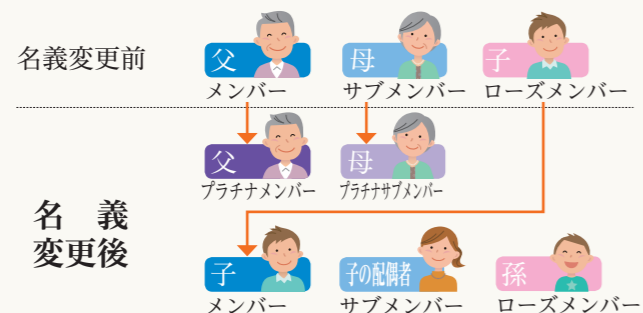

例

※オーナー会員様も同様。
※現在カード登録のない配偶者様・
お子様・お孫様も対象。

※その他会員種別により、諸条件がございますので、まずはお気軽にお問い合わせください。

プラチナ会員登録のお問い合わせ先 (受付時間: 平日 10:00 ~ 18:00)

☎06-6353-1073 (メンバーサポート室)